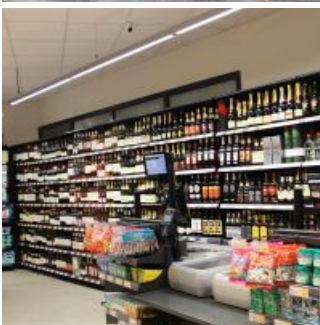

ASNIÈRES-SUR-OISE
entre Nature et Histoire

Ouverture de la supérette Sitis

Le magasin Sitis a été inauguré vendredi 20 août.

Depuis le 20 août, Sitis accueille ses clients tous les jours de 8 h à 21 h 30.